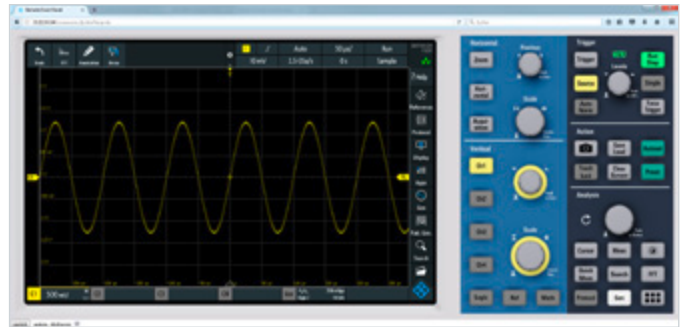

- 1 オシロスコープのディスプレイの緑色の LAN アイコンをタッチし、パラメータを選択して IP アドレスを検索します。固定 IP アドレスが必要な場合は、IPI モードを手動に変更して指定された IP アドレスを入力します

Ethernet Setup	
IP Mode	DHCP/Auto IP
IP	10.212.0.144
Subnet mask	255.255.252.0

HDMI および HDMI High-Definition Multimedia Interface という用語、ならびに HDMI ロゴは、HDMI Licensing LLC の米国またはその他の国々における商標または登録商標です。

- PC のインターネット・ブラウザ (Internet Explorer、Chrome、Firefox など) を開き、アドレス・バーにオシロスコープの IP アドレスを入力します。これで本機のウェブ・インタフェースが表示されます。

- 左のメニューの「Livescreen」をクリックすると、オシロスコープ・ディスプレイの最新画像をブラウザで継続的に取得します (ブラウザのサイズは変更できます)。「Remote Front Panel」を使用して、本機を完全に操作できます。

PC のアプリケーションの表示に関するすべての方法を、ブラウザ内のオシロスコープ・ディスプレイで使用できます。オシロスコープを外部プロジェクタに接続して、画面内容を大勢のグループで共有できます。PC の会議アプリケーションを使用して、PC 上のオシロスコープ・ディスプレイをリモート・ユーザと共有できます。

## インタラクティブ・リモート・ディスプレイ

オシロスコープを操作するには、前述のリモート・フロント・パネルを使用します。このビューで、すべての要素を直接制御できます。例えば、Autoset ボタンをクリックすると、実際のボタンを押したときと同じように自動設定が開始します。