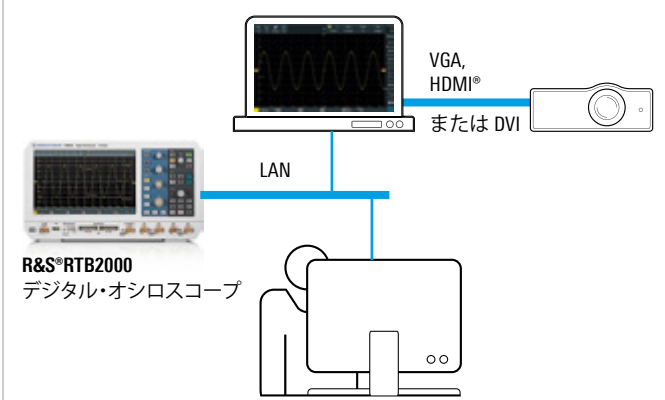

# LAN 上のディスプレイ プレイでのオシ ロスコープ画面 の投影

R&S®RTB2000 デジタル・オシロスコープでは、LAN またはインターネット経由でスクープのディスプレイをコンピュータ / プロジェクタと共有できます。RJ-45 イーサネット・ポートと内蔵ウェブ・サーバがオシロスコープに付属しています (標準装備)。PC への直接接続か、LAN 経由またはインターネット経由で画面が表示されます。

## LAN 経由の接続

## 画面内容の投影

オシロスコープの画面内容を投影するために必要な手順は次のとおりです。

- 1 イーサネット・ケーブルを使用して、オシロスコープをローカル・エリア・ネットワーク (LAN) に接続するか、PC に直接接続します (左の図を参照)
- 2 オシロスコープがネットワークの DHCP サーバから IP アドレスを取得すると、LAN アイコンが緑色になります。事前定義された固定 IP アドレスが必要なネットワークの場合は、管理者に問い合わせて入手してください

## インタラクティブ・リモート・ディスプレイ

オシロスコープを操作するには、前述のリモート・フロント・パネルを使用します。このビューで、すべての要素を直接制御できます。例えば、Autoset ボタンをクリックすると、実際のボタンを押したときと同じように自動設定が開始します。